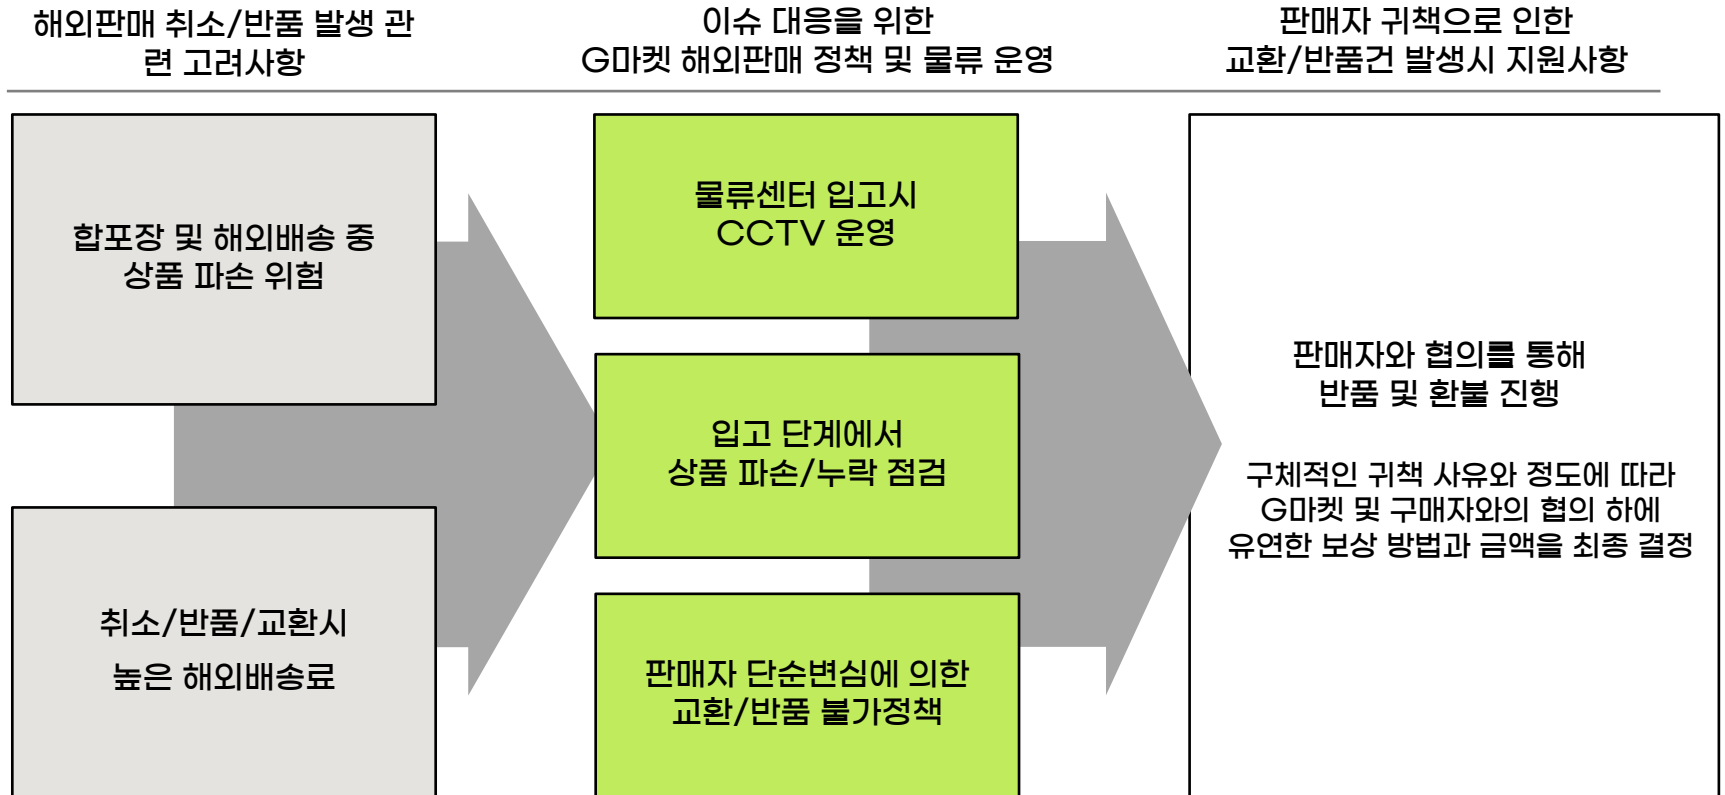

(4) 취소/반품/교환 및 글로벌 CS

- 해외판매는 구매자 단순 변심에 의한 반품/환불이 불가하여, 국내 판매대비 반품률이 낮습니다
- 판매자 귀책 시 협의 후에 반품 및 환불을 진행합니다