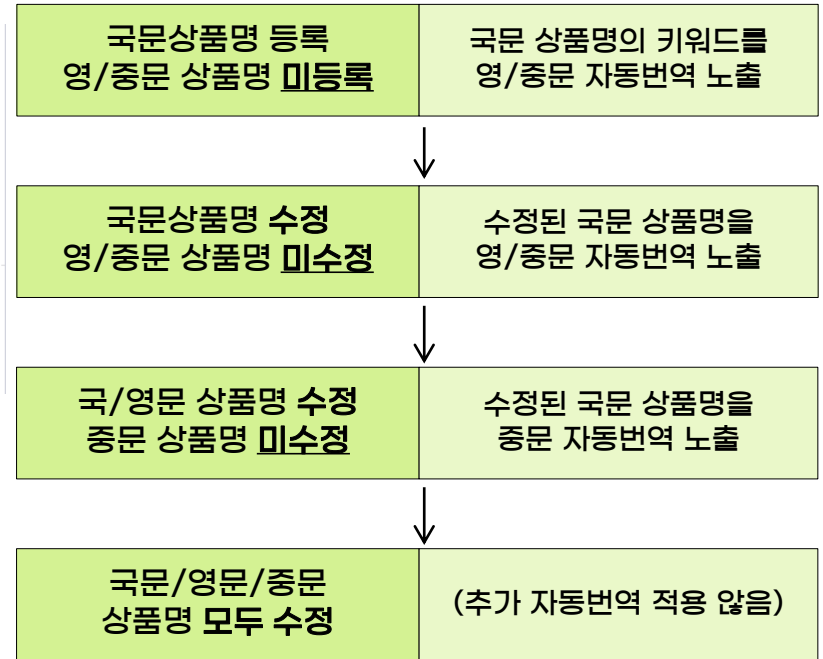

(2) 영/중문 상품정보 입력하기 - 상품명 번역

- 상품명을 국문/영문/중문으로 각각 직접 입력 가능합니다
- 국문 상품명만 등록한 경우 (영/중문 상품명 미입력) 영문/중문 자동 번역하여 노출됩니다

영문/중문 상품명 직접 입력하기

상품명 자동번역 적용 방식

① 주의사항 안내

- *구매자에게 ESM 브랜드명 + 검색용 상품명 + 프로모션용 상품명 순으로 노출됩니다.
- *검색용 + 프로모션을 최대 100byte까지 입력 가능하며, ESM브랜드는 입력 글자 수 제한에 미포함됩니다.
- *검색용은 검색대상에 포함되며 수정 불가능합니다. 프로모션용은 검색대상에서 제외되며 수정 가능합니다. (단, 등록후 10일 이내 and 판매이력이 없을 경우 예외적으로 검색용 수정이 가능합니다.)

	필수	등록 후 수정	검색대상	길이
검색용	○	×	○	총합
프로모션용	×	○	×	100byte

A옵션 미리보기   G마켓 미리보기   검색결과 예시

② 다국어 상품명

영문(English) 상품명   purion KF94 White Black 7 colors Bird Beak Type 2D Basic Large 100pcs   69/100byte

중문(中文) 상품명   purion KF94 白色 黑色 彩色口罩 立体款 2D 基本款 大号 100片 (7色)/ 韩国产   72/100byte

- ESM+ 상품관리 2.0 > 수정 > 상품명 설정에서
  1개 상품에 국문/영문/중문 상품명을 각각 등록 가능

• Tips

- 구글 번역기, 네이버 사전 등을 이용하여 키워드 위주로 입력해주세요!
- G마켓 글로벌샵 해외판매 자료실

- 국문 상품명에서 띄어쓰기나, / 로 구분된 단어만 번역
- ESM+ 가 아닌 시스템 연동을 통해 등록된 상품은
  상품명 자동번역이 적용되지 않음