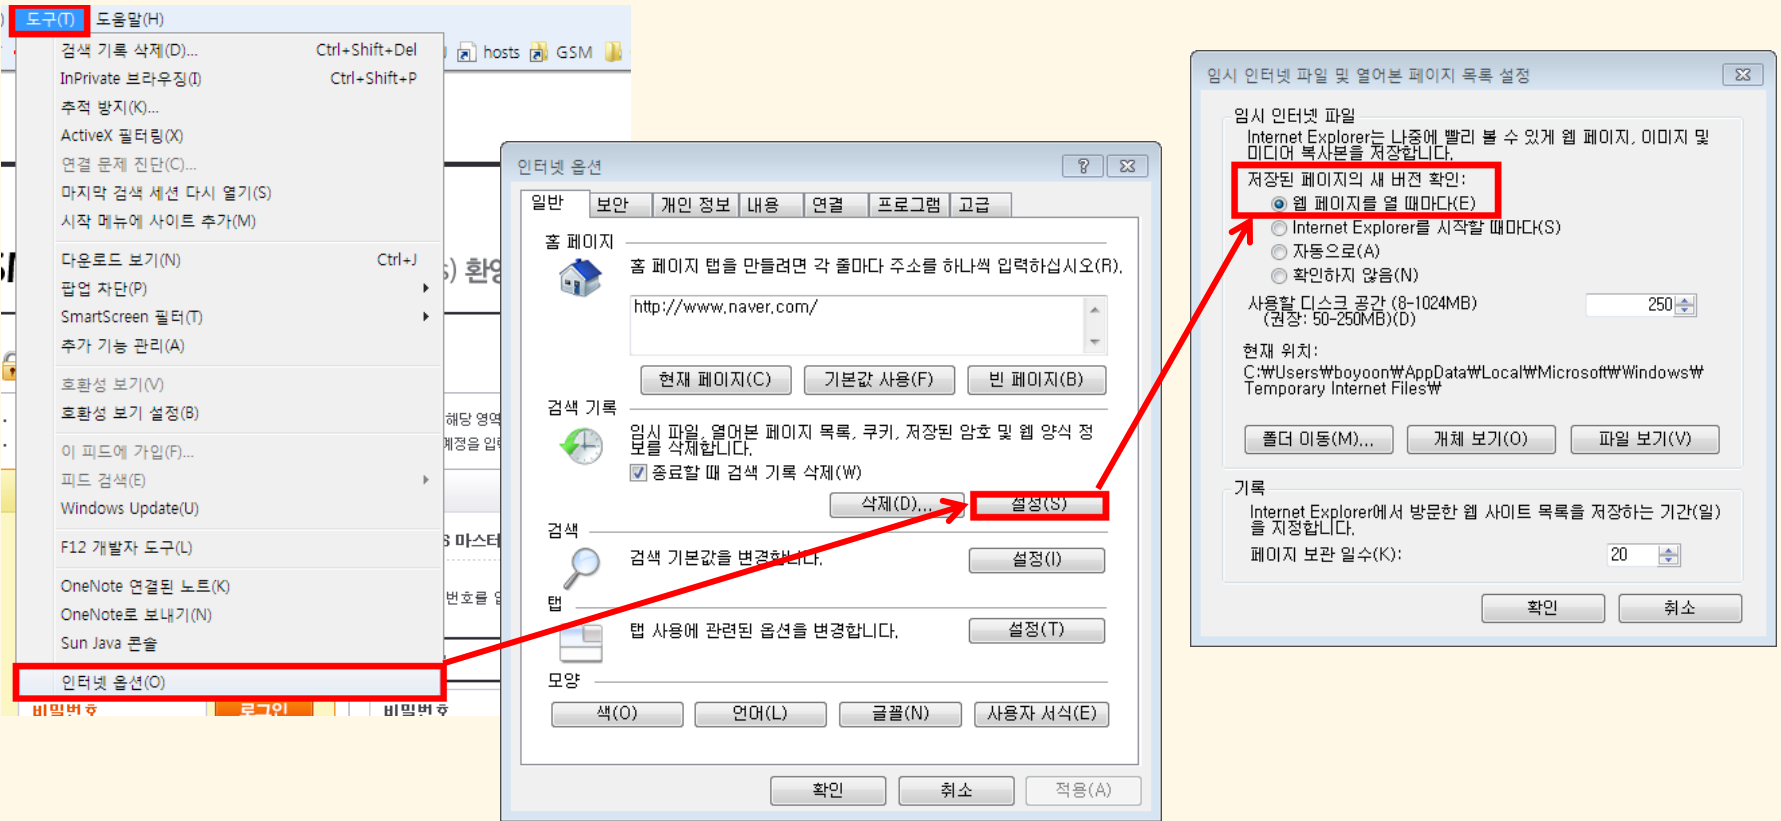

※ 위 일정은 개발환경에 따라 오차범위 약 ±3일 가량 변동사항이 발생할 수 있음을 미리 고지해 드립니다.

- 안내 사항대로 적용이 안돼요!

인터넷 브라우저에 남아있는 캐쉬 때문에 발생하는 현상일 수도 있습니다. 캐쉬 삭제&설정 변경 후 한번 더 조회를 부탁드립니다.

IE 캐쉬 삭제 - [인터넷브라우저창 상단 > 도구 > 인터넷옵션 > 검색기록 > 삭제 - 임시인터넷파일, 쿠키 필수 삭제]

IE 캐시 설정 변경 - [IE > 도구 > 인터넷옵션 > 검색기록 > 설정 > 저장된 페이지의 새 버전 확인 - 웹 페이지를 열 때 마다]