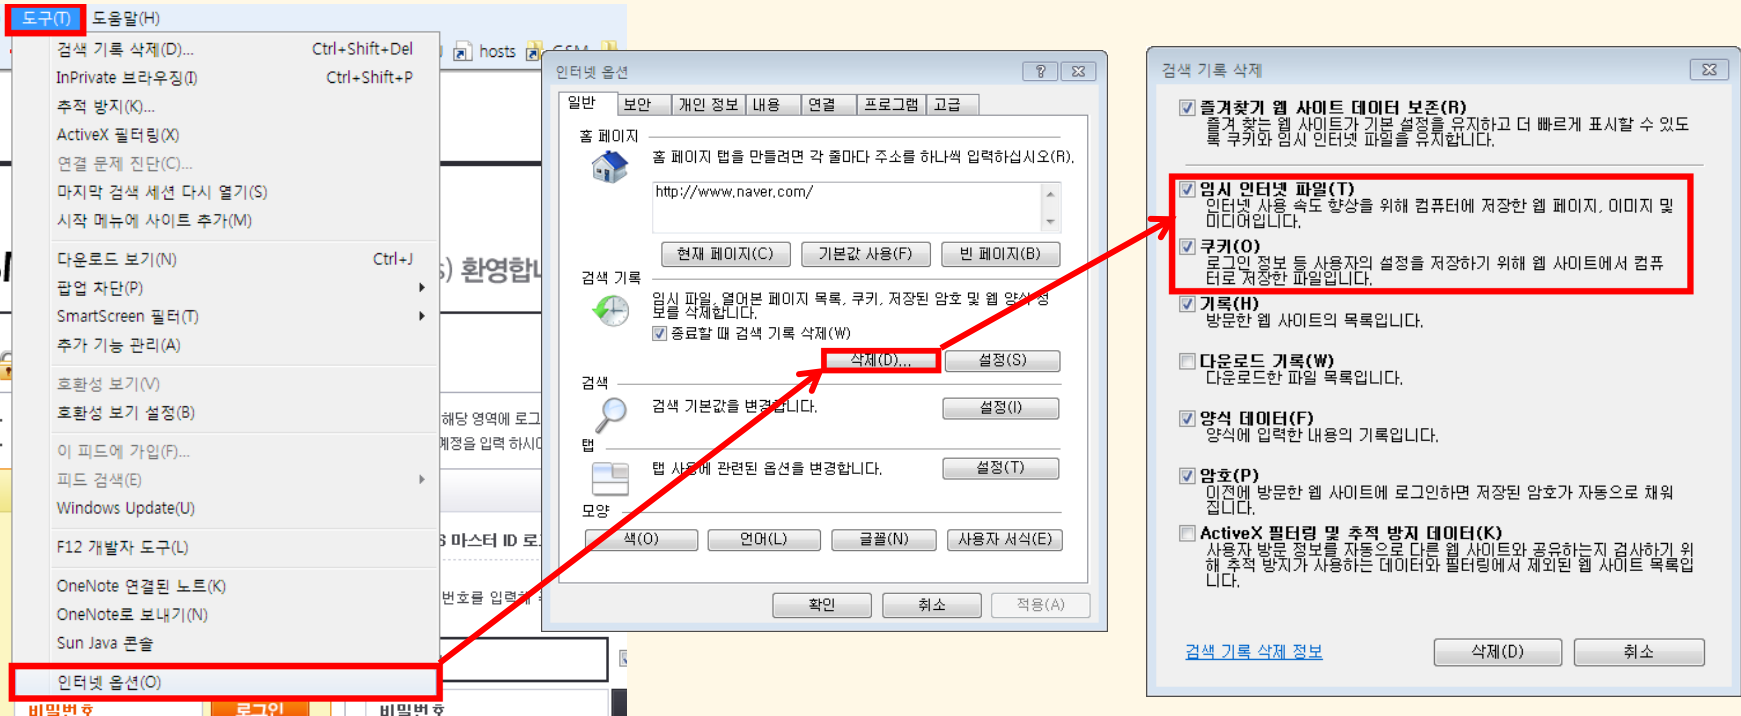

- 안내 사항대로 적용이 안돼요!

인터넷 브라우저에 남아있는 캐쉬 때문에 발생하는 현상일 수도 있습니다. 캐쉬 삭제&설정 변경 후 한번 더 조회를 부탁드립니다.

IE 캐쉬 삭제 - [인터넷브라우저창 상단 > 도구 > 인터넷옵션 > 검색기록 > 삭제 - 임시인터넷파일, 쿠키 필수 삭제]