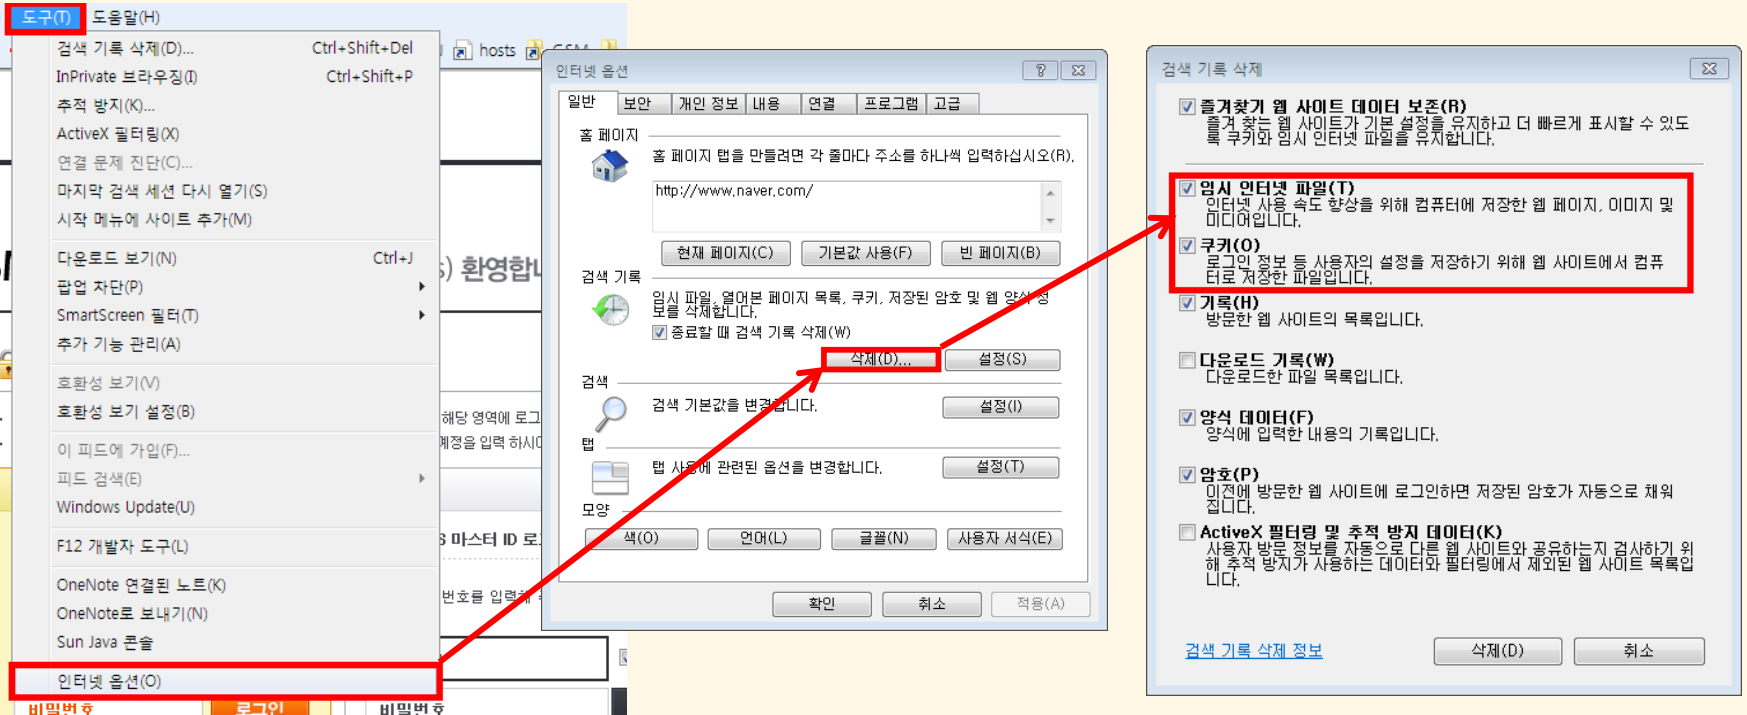

- 안내 사항대로 적용이 안돼요!

인터넷 브라우저에 남아있는 캐쉬 때문에 발생하는 현상일 수도 있습니다. 캐쉬 삭제&설정 변경 후 한번 더 조회를 부탁드립니다.

IE 캐쉬 삭제 - [인터넷브라우저창 상단 > 도구 > 인터넷옵션 > 검색기록 > 삭제 - 임시인터넷파일, 쿠키 필수 삭제]