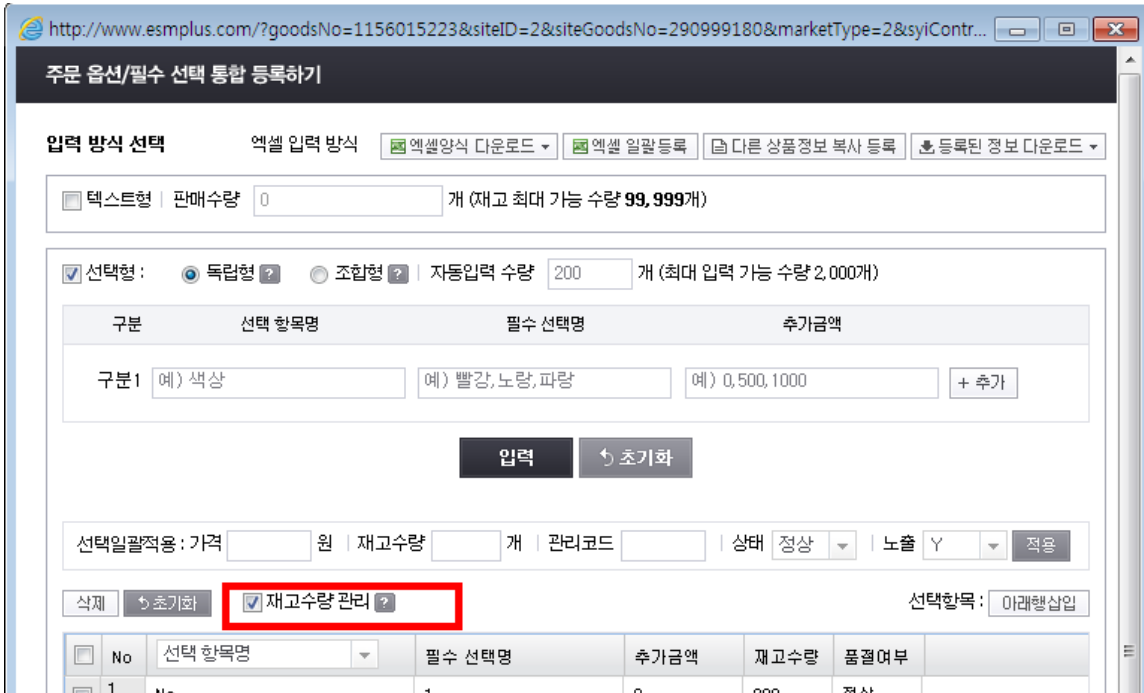

- [공통] 상품수정이 안돼요.
- [공통] 상품삭제가 안돼요.
- [옥션] 희망검색어 등록이 안돼요.
- [공통] 엑셀업로드/다운로드 기능

• [공통] **상품수정이 안돼요.**

[옥션] 품절로 변경하고 싶는데 설정이 안돼요.

옥션 상품의 경우 주문옵션관리 팝업에서 '재고수량관리' 를 선택 체크 하셔야 품절 처리가 가능합니다. 옵션의 일부 항목만 품절로 처리하실경우 '재고수량관리' 에 체크하신 후 적용 부탁 드립니다.