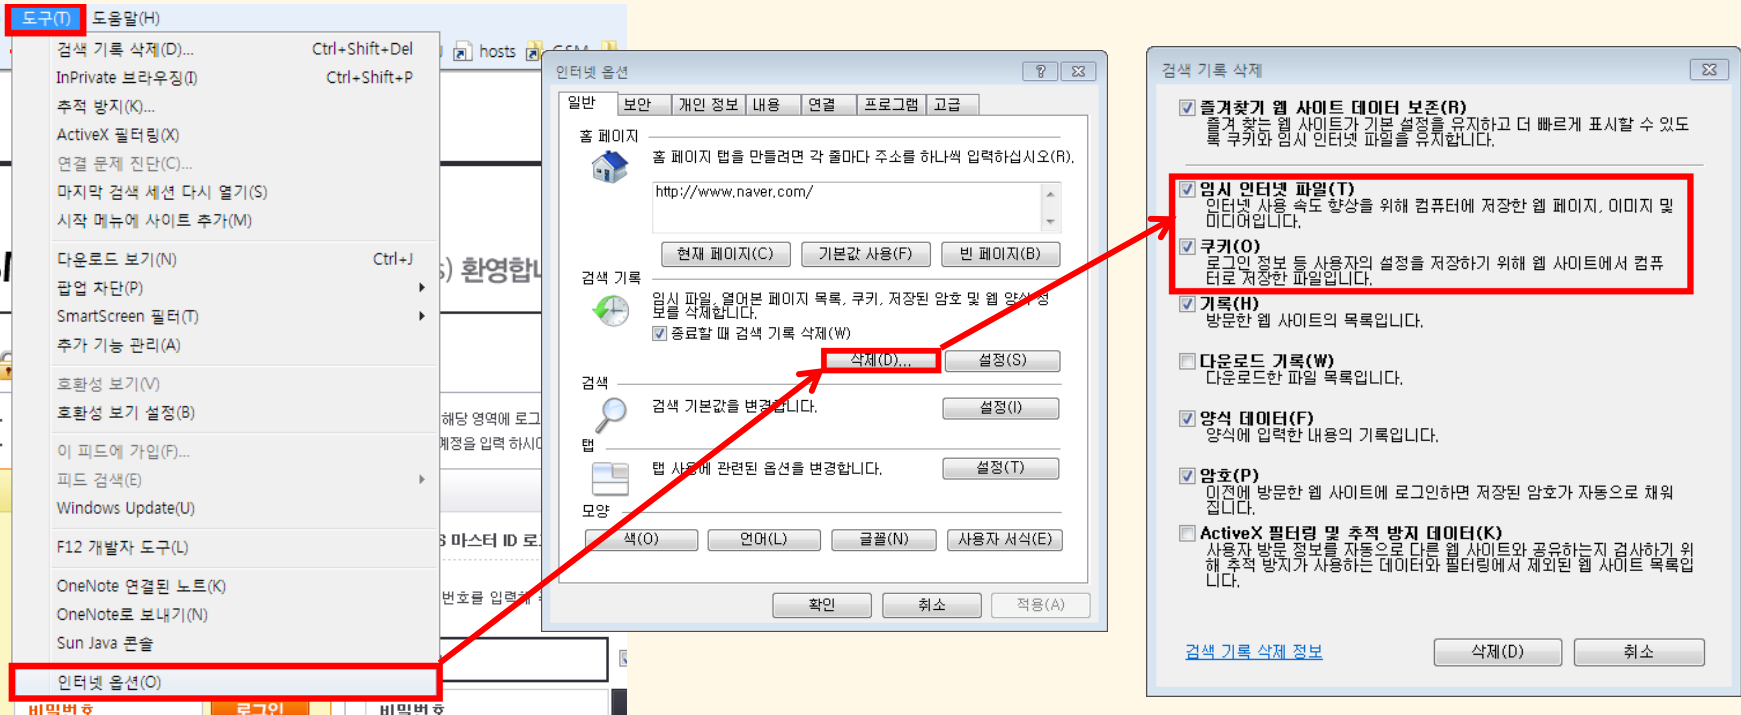

- 안내 사항대로 적용이 안돼요!

인터넷 브라우저에 남아있는 캐쉬 때문에 발생하는 현상일 수도 있습니다. 캐쉬 삭제&설정 변경 후 한번 더 조회를 부탁드립니다.

IE 캐쉬 삭제 - [인터넷브라우저창 상단 > 도구 > 인터넷옵션 > 검색기록 > 삭제 - 임시인터넷파일, 쿠키 필수 삭제]