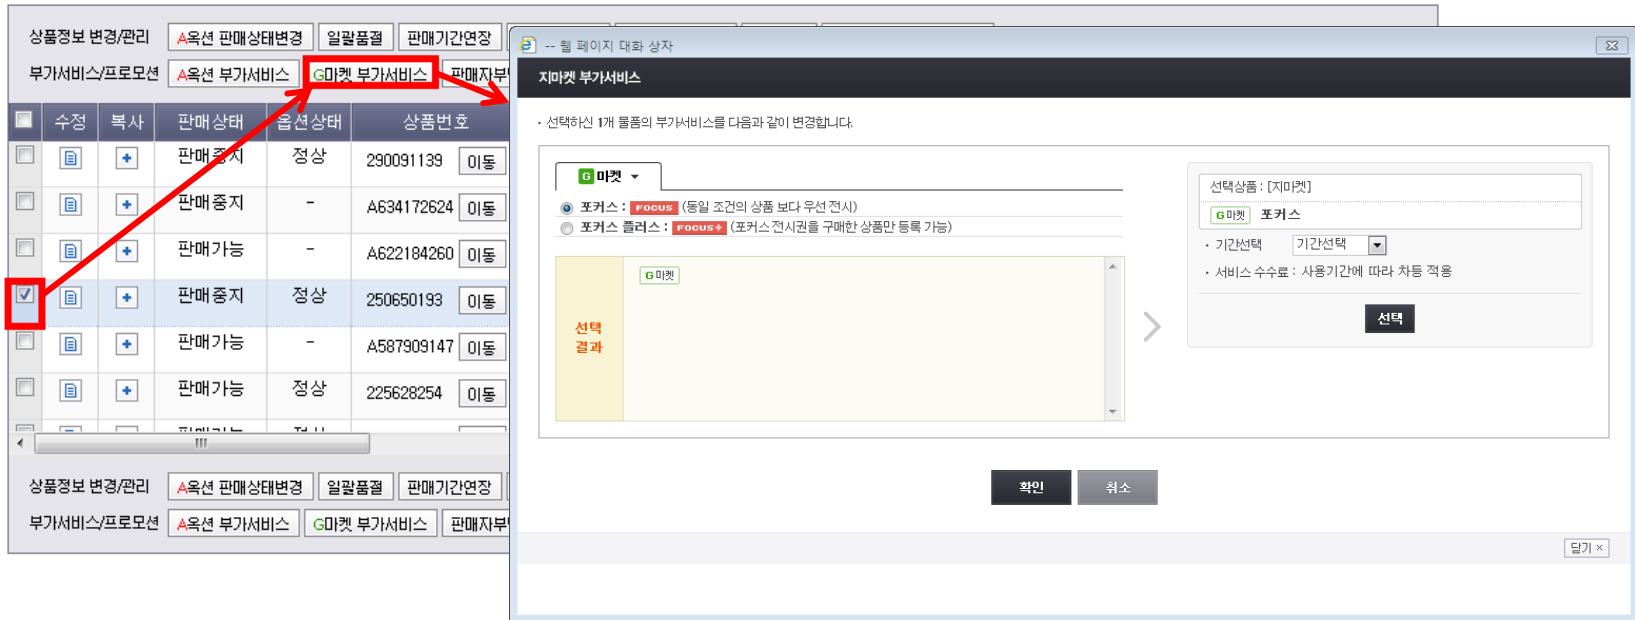

선택 상품: [육선]
 육선 **프리미엄**
 · 기간선택 15일 + 추가
 · 선택서비스
 · 서비스 수수료: 사용기간에 따라 차등 적용

선택

확인 취소

[G마켓]

오픈마켓 상품

G마켓은 재고가 '0'으로 되어있고 판매기간이 입력되지 않은 경우, 상품 등록/관리 > 상품관리 > '수정' 버튼을 클릭하시어 상품수정 페이지 '2단계' 에서 재고수량과 판매기간을 입력하시고, 3단계에서 저장하시면 판매가능상태로 변경됩니다. 이 후 [G마켓 부가서비스] 버튼을 선택하거나, 또는 상품수정 화면 내에서 직접 부가서비스를 연장하실 수 있습니다.