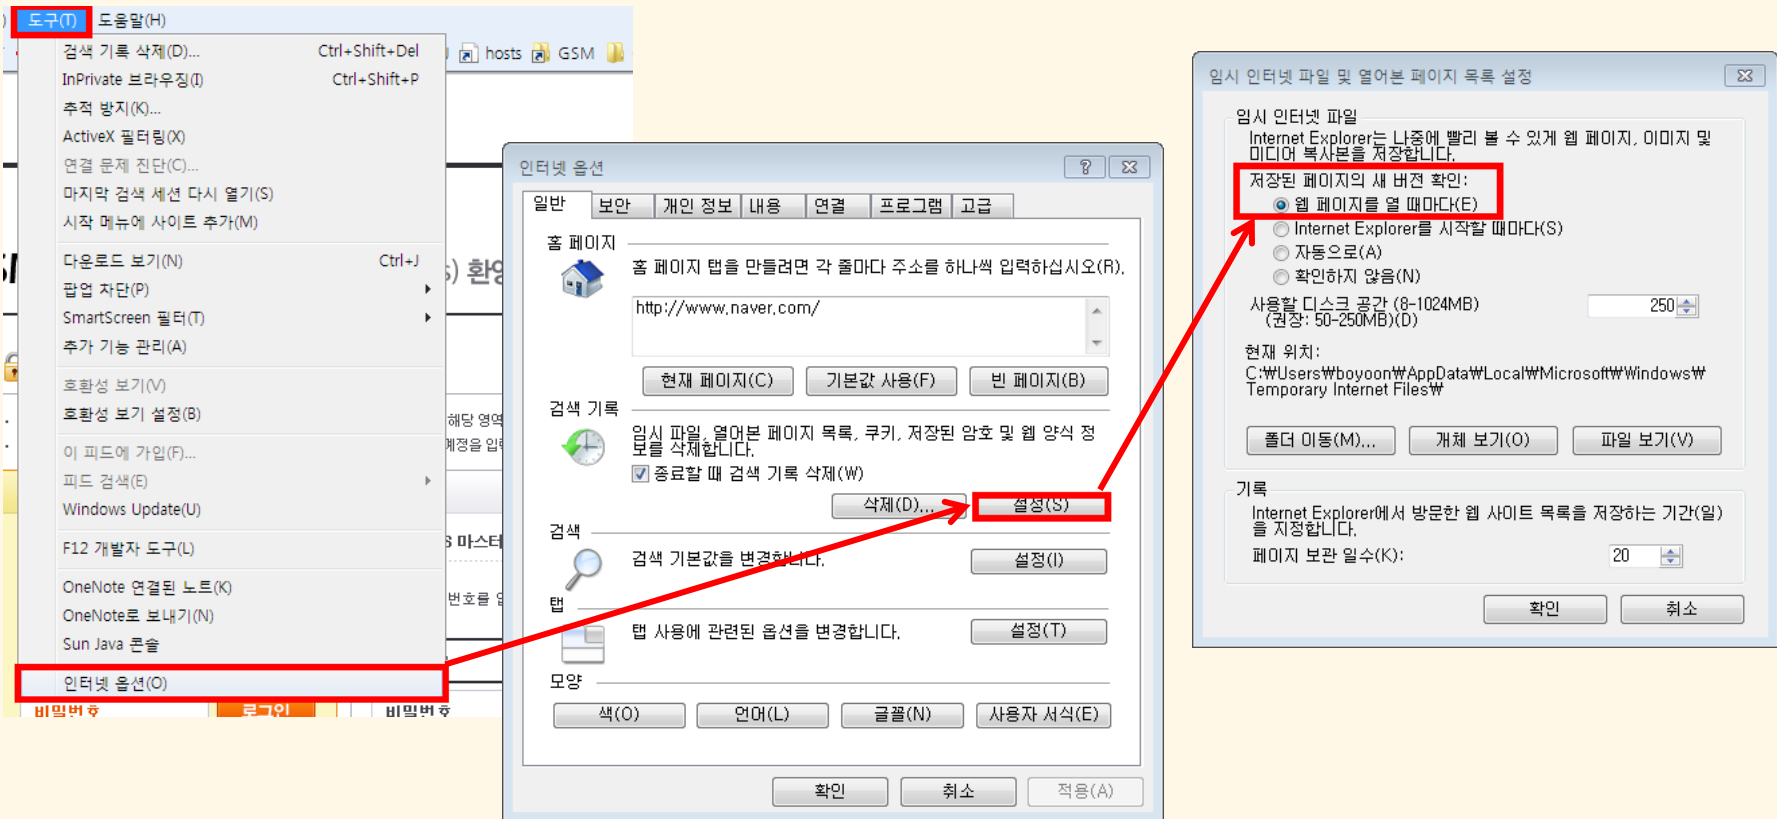

- 안내 사항대로 적용이 안돼요!

인터넷 브라우저에 남아있는 캐쉬 때문에 발생하는 현상일 수도 있습니다. 캐쉬 삭제&설정 변경 후 한번 더 조회를 부탁드립니다.

IE 캐쉬 삭제 - [인터넷브라우저창 상단 > 도구 > 인터넷옵션 > 검색기록 > 삭제 - 임시인터넷파일, 쿠키 필수 삭제]

IE 캐시 설정 변경 - [IE > 도구 > 인터넷옵션 > 검색기록 > 설정 > 저장된 페이지의 새 버전 확인 - 웹 페이지를 열 때 마다]