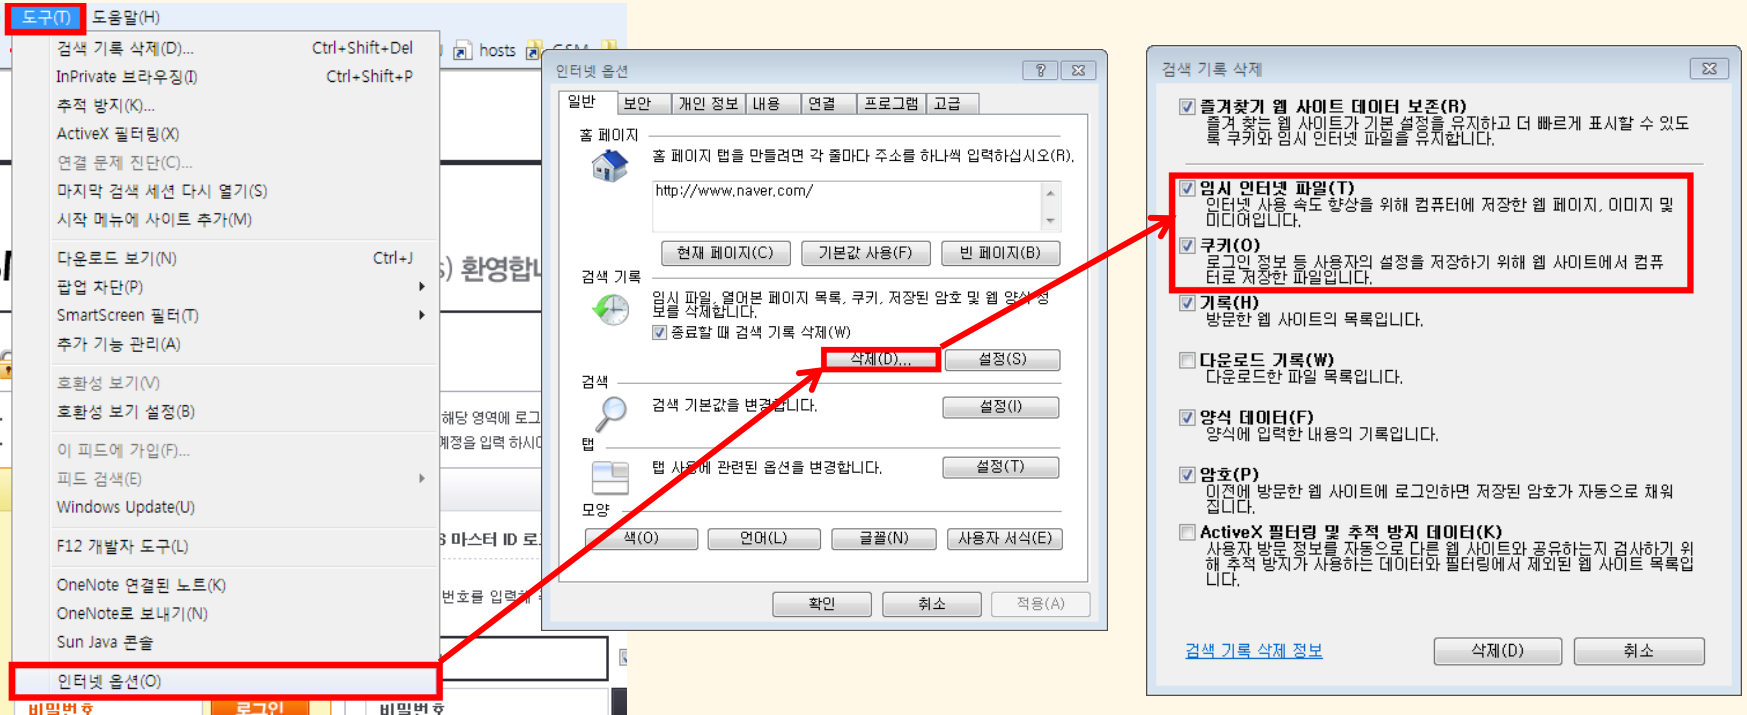

- 안내 사항대로 적용이 안돼요!

인터넷 브라우저에 남아있는 캐쉬 때문에 발생하는 현상일 수도 있습니다. 캐쉬 삭제&설정 변경 후 한번 더 조회를 부탁드립니다.

IE 캐쉬 삭제 - [인터넷브라우저창 상단 > 도구 > 인터넷옵션 > 검색기록 > 삭제 - 임시인터넷파일, 쿠키 필수 삭제]

IE 캐시 설정 변경 - [IE > 도구 > 인터넷옵션 > 검색기록 > 설정 > 저장된 페이지의 새 버전 확인 - 웹 페이지를 열 때 마다]